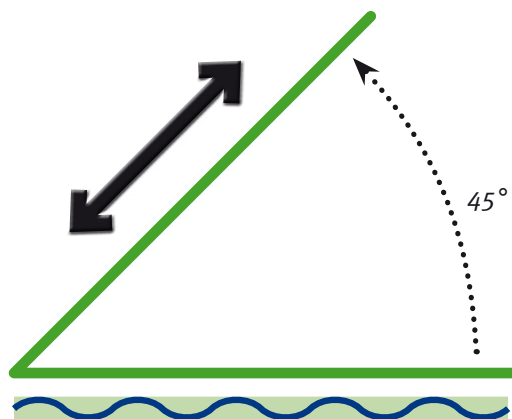

Med en arbejdsvinkel på helt op til 45°, er Sleipner klar til at tage fat i skovområder, hvor andre må give op.

Smidig og stærk

Sleipners lave tyngdepunkt giver stabilitet selv i vanskeligt terræn.

Den kraftige Mercedes motor og maskinens store trækraft, klarer selv de sværeste udfordringer i skoven.